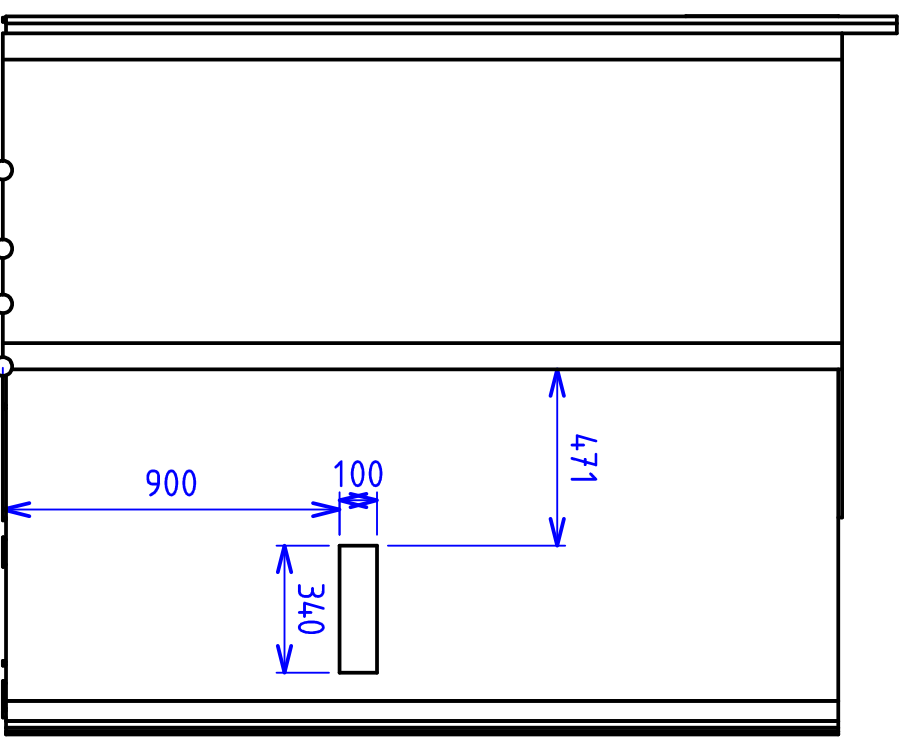

Menuiserie Traditionnel

Innovante à Strasbourg

DESTRIBOIS

Projet :

Maechling

Dessiné par : Destribois Florent

22/06/2020

277.10kg

0.035

A4

2/2

Menuiserie Traditionnel

Innovante à Strasbourg

DESTRIBOIS

Projet :		Maechling	
Dessiné par :		Destribois Florent	
22/06/2020		277.10kg	
1:20		A4	
		1/2	