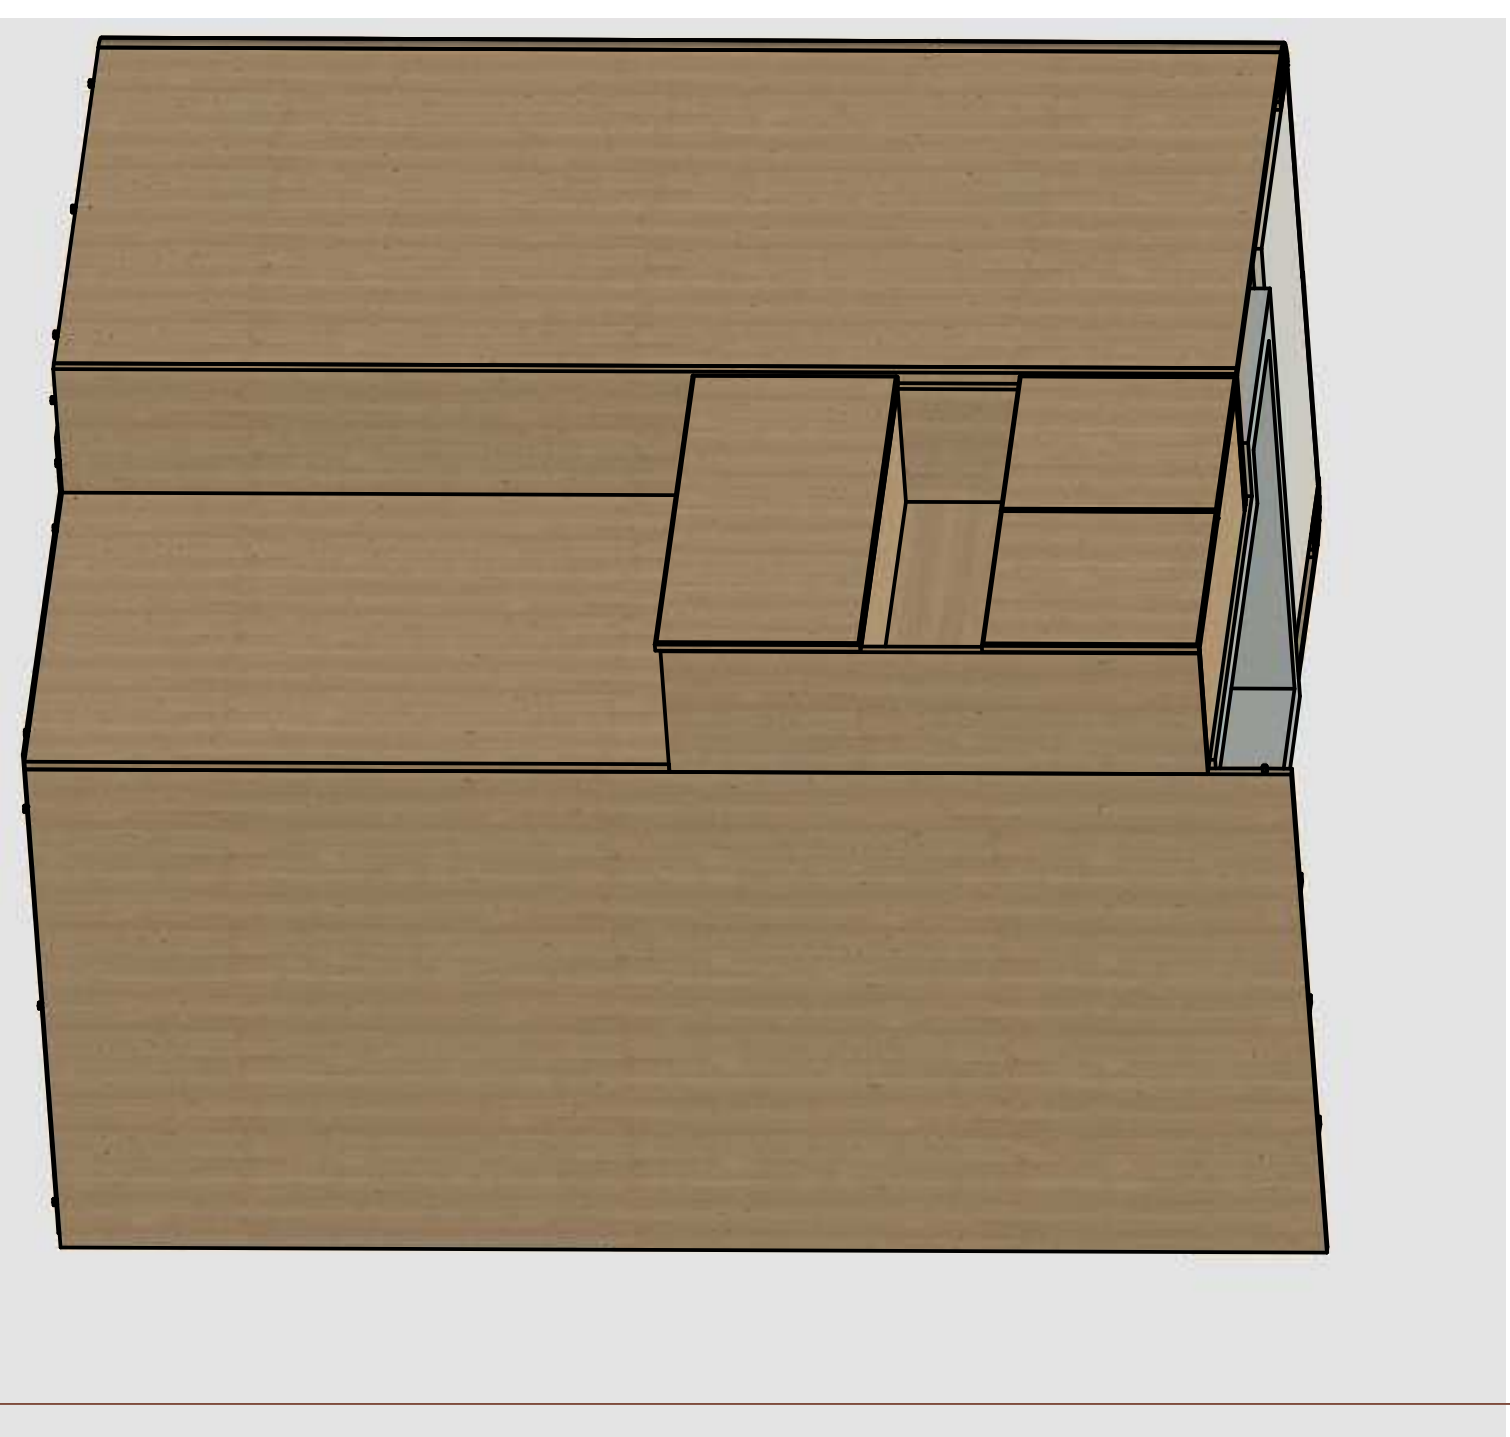

Menuiserie Traditionnel

Innovante à Strasbourg

DESTRIBOIS

Projet :

Maechling

Dessiné par : Destribois Florent

22/06/2020

277.10kg

0.035

A4

2/2

Menuiserie Traditionnel

Innovante à Strasbourg

DESTRIBOIS

Projet :		Maechling	
Dessiné par :		Destribois Florent	
22/06/2020		277.10kg	
1:20		A4	
		1/2	