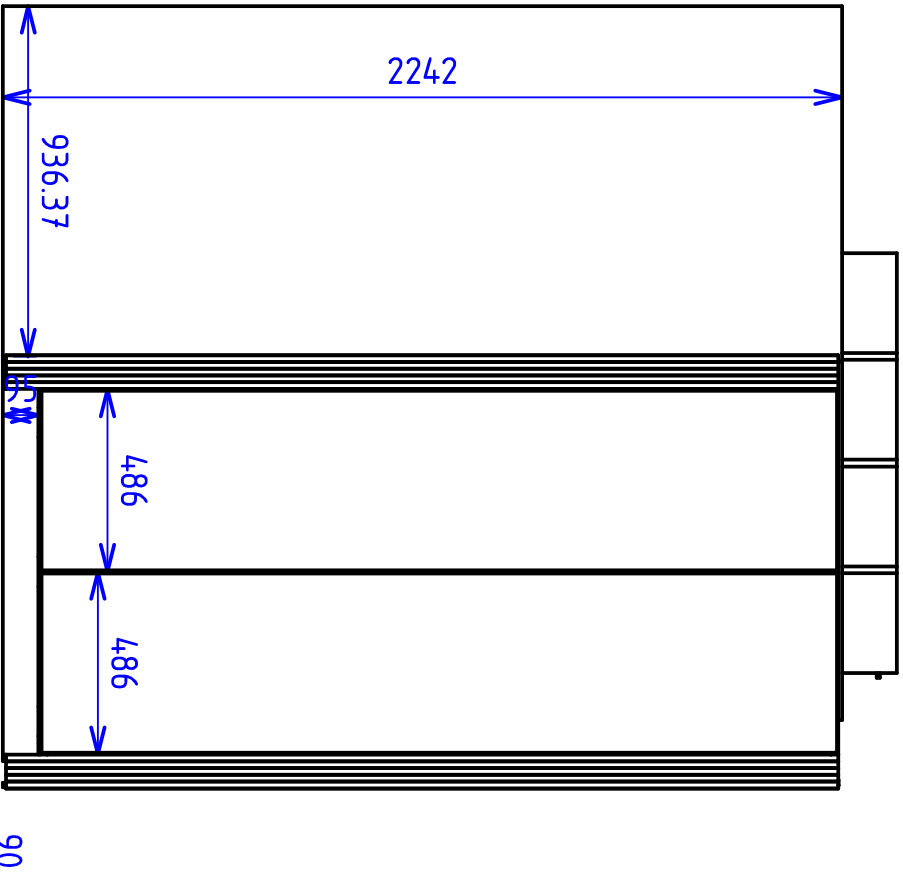

Menuiserie Traditionnel

Innovante à Strasbourg

DESTRIBOIS

Projet :

Maechling

Dessiné par : Destribois Florent

22/06/2020

277.10kg

0.035

A4

2/2

Menuiserie Traditionnel

Innovante à Strasbourg

DESTRIBOIS

Projet :		Maechling	
Dessiné par :		Destribois Florent	
22/06/2020		277.10kg	
1:20		A4	
		1/2	