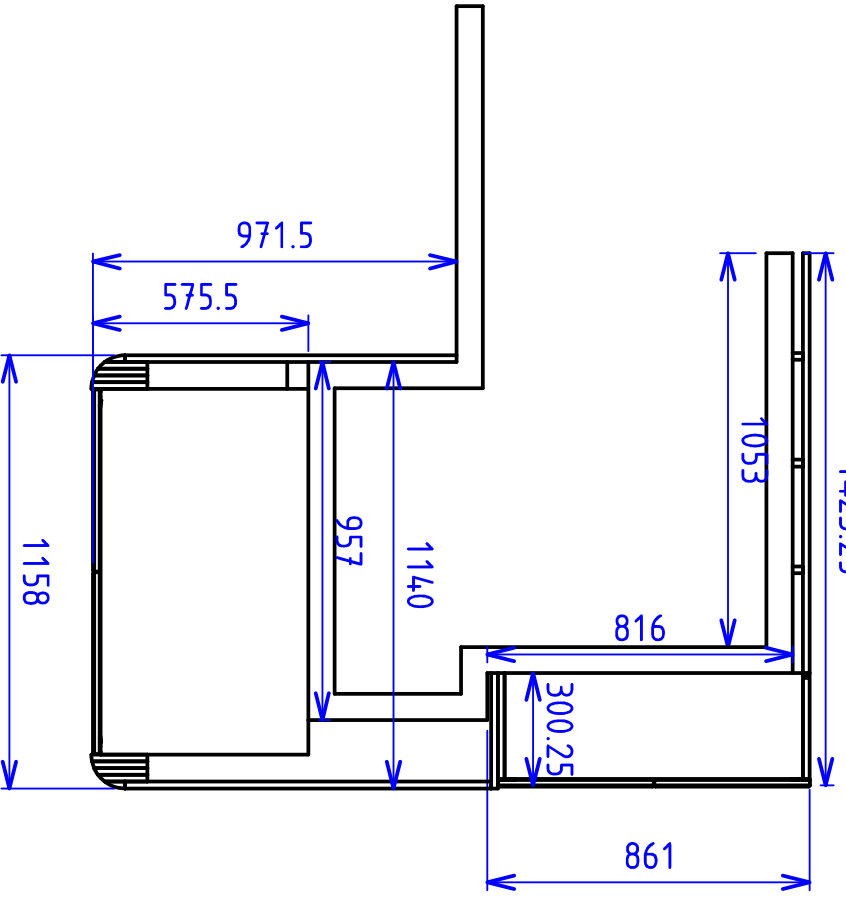

Menuiserie Traditionnel

Innovante à Strasbourg

DESTRIBOIS

Projet :

Maechling

Dessiné par : Destribois Florent

22/06/2020

277.10kg

0.035

A4

2/2

Menuiserie Traditionnel

Innovante à Strasbourg

DESTRIBOIS

Projet :		Maechling	
Dessiné par :		Destribois Florent	
22/06/2020		277.10kg	
1:20		A4	
		1/2	