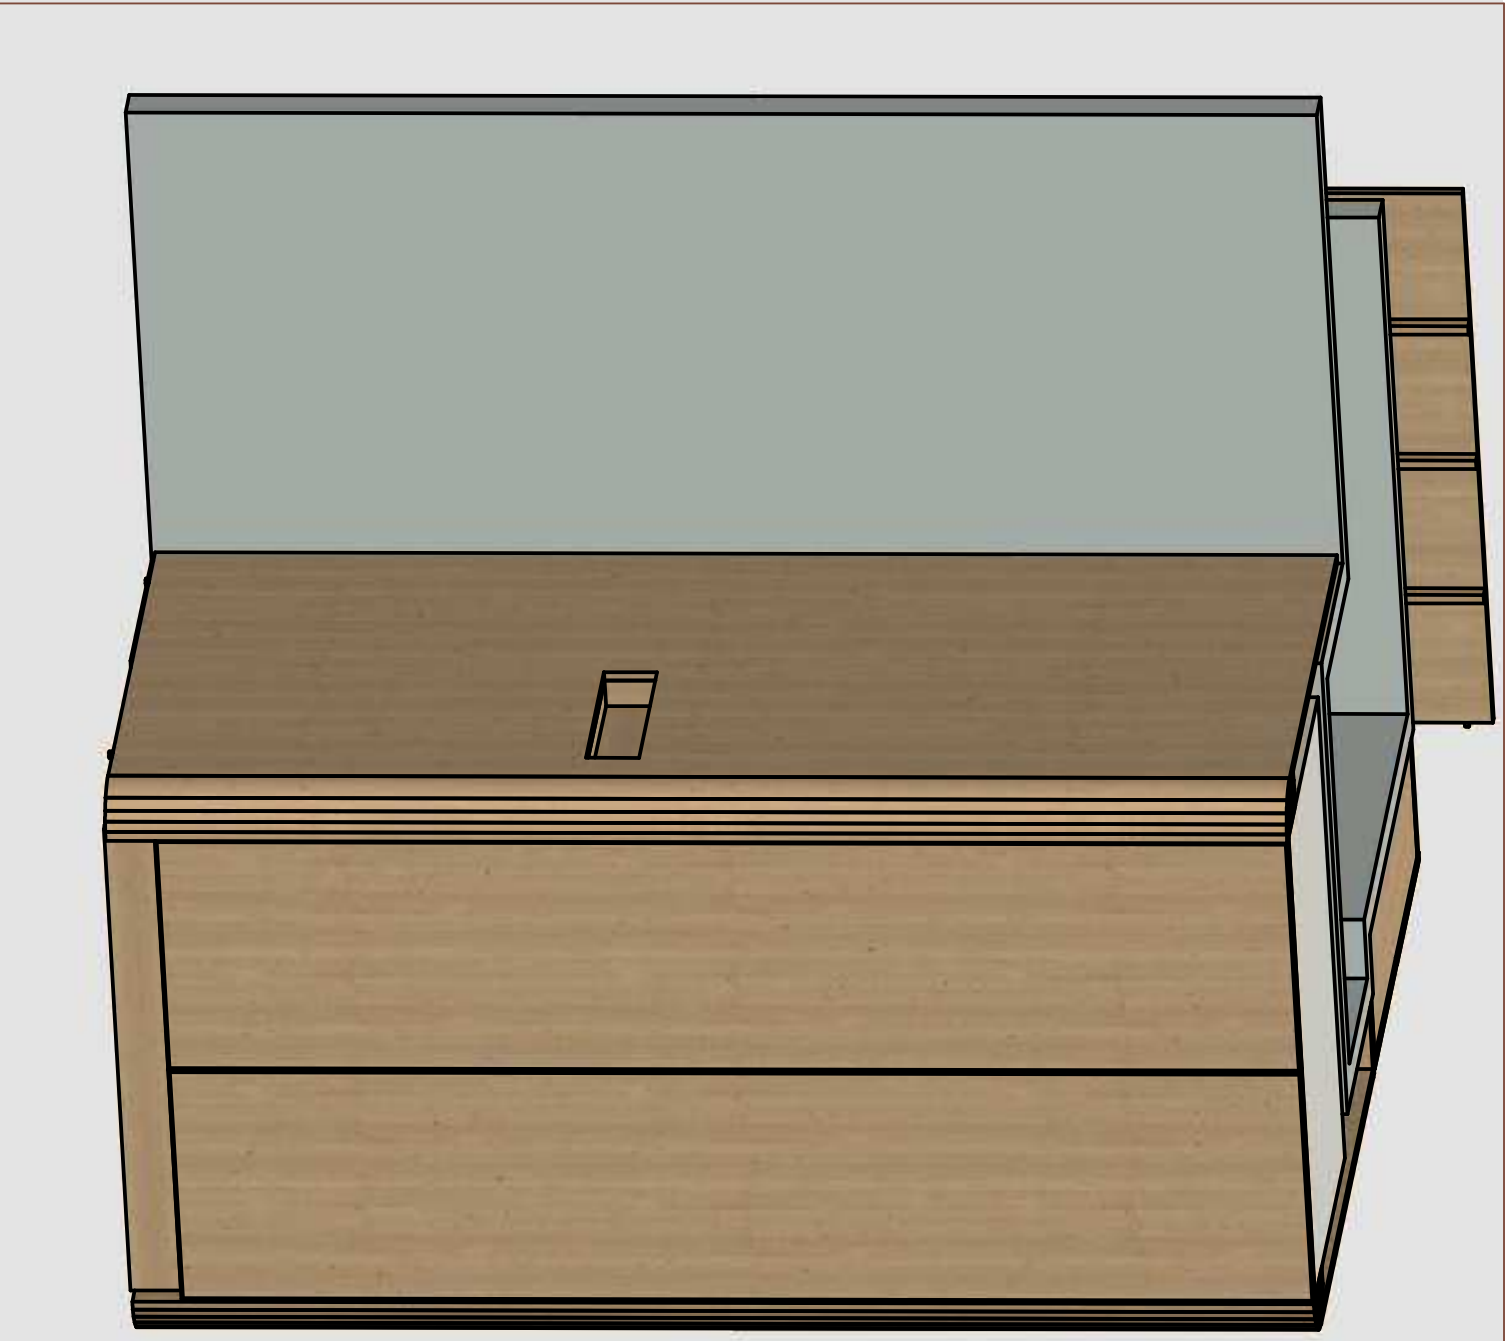

Menuiserie Traditionnel

Innovante à Strasbourg

DESTRIBOIS

Projet :

Maechling

Dessiné par : Destribois Florent

22/06/2020

277.10kg

0.035

A4

2/2

Menuiserie Traditionnel

Innovante à Strasbourg

DESTRIBOIS

Projet :		Maechling	
Dessiné par :		Destribois Florent	
22/06/2020		277.10kg	
1:20		A4	
		1/2	