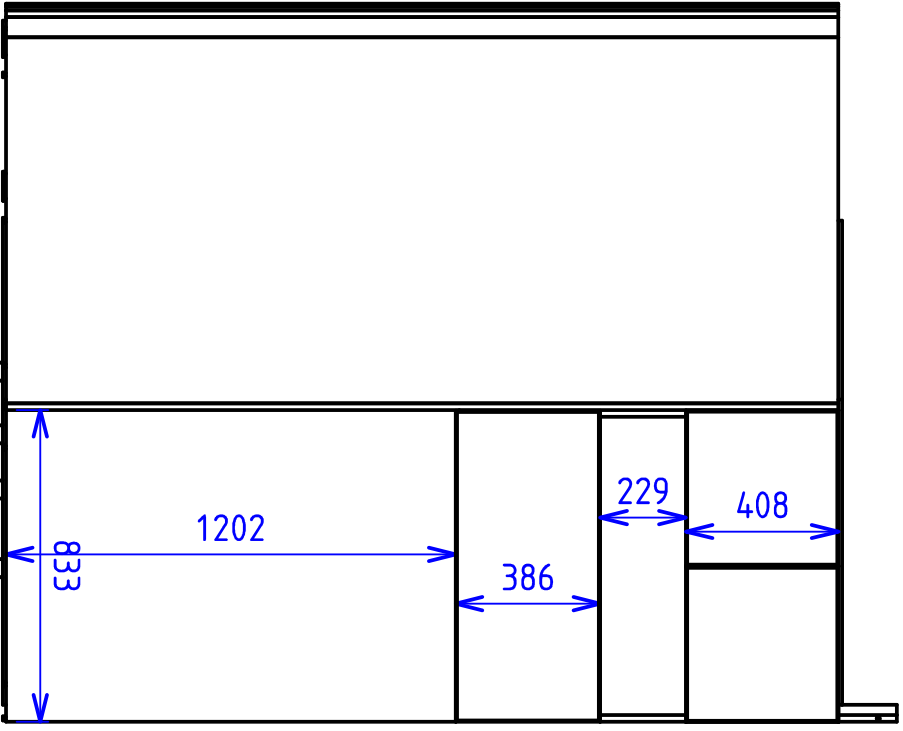

Menuiserie Traditionnel

Innovante à Strasbourg

DESTRIBOIS

Projet :

Maechling

Dessiné par : Destribois Florent

22/06/2020

277.10kg

0.035

A4

2/2

Menuiserie Traditionnel

Innovante à Strasbourg

DESTRIBOIS

Projet :		Maechling	
Dessiné par :		Destribois Florent	
22/06/2020		277.10kg	
1:20		A4	
		1/2	