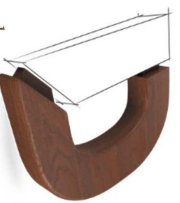

Menuiserie Traditionnel

Innovante à Strasbourg

DESTRIBOIS

Projet :		Sola-def	
Dessiné par : Destribois Florent		29/05/2020	
1:25		411.93kg	
A4		1/2	

Menuiserie Traditionnel

Innovante à Strasbourg

DESTRIBOIS