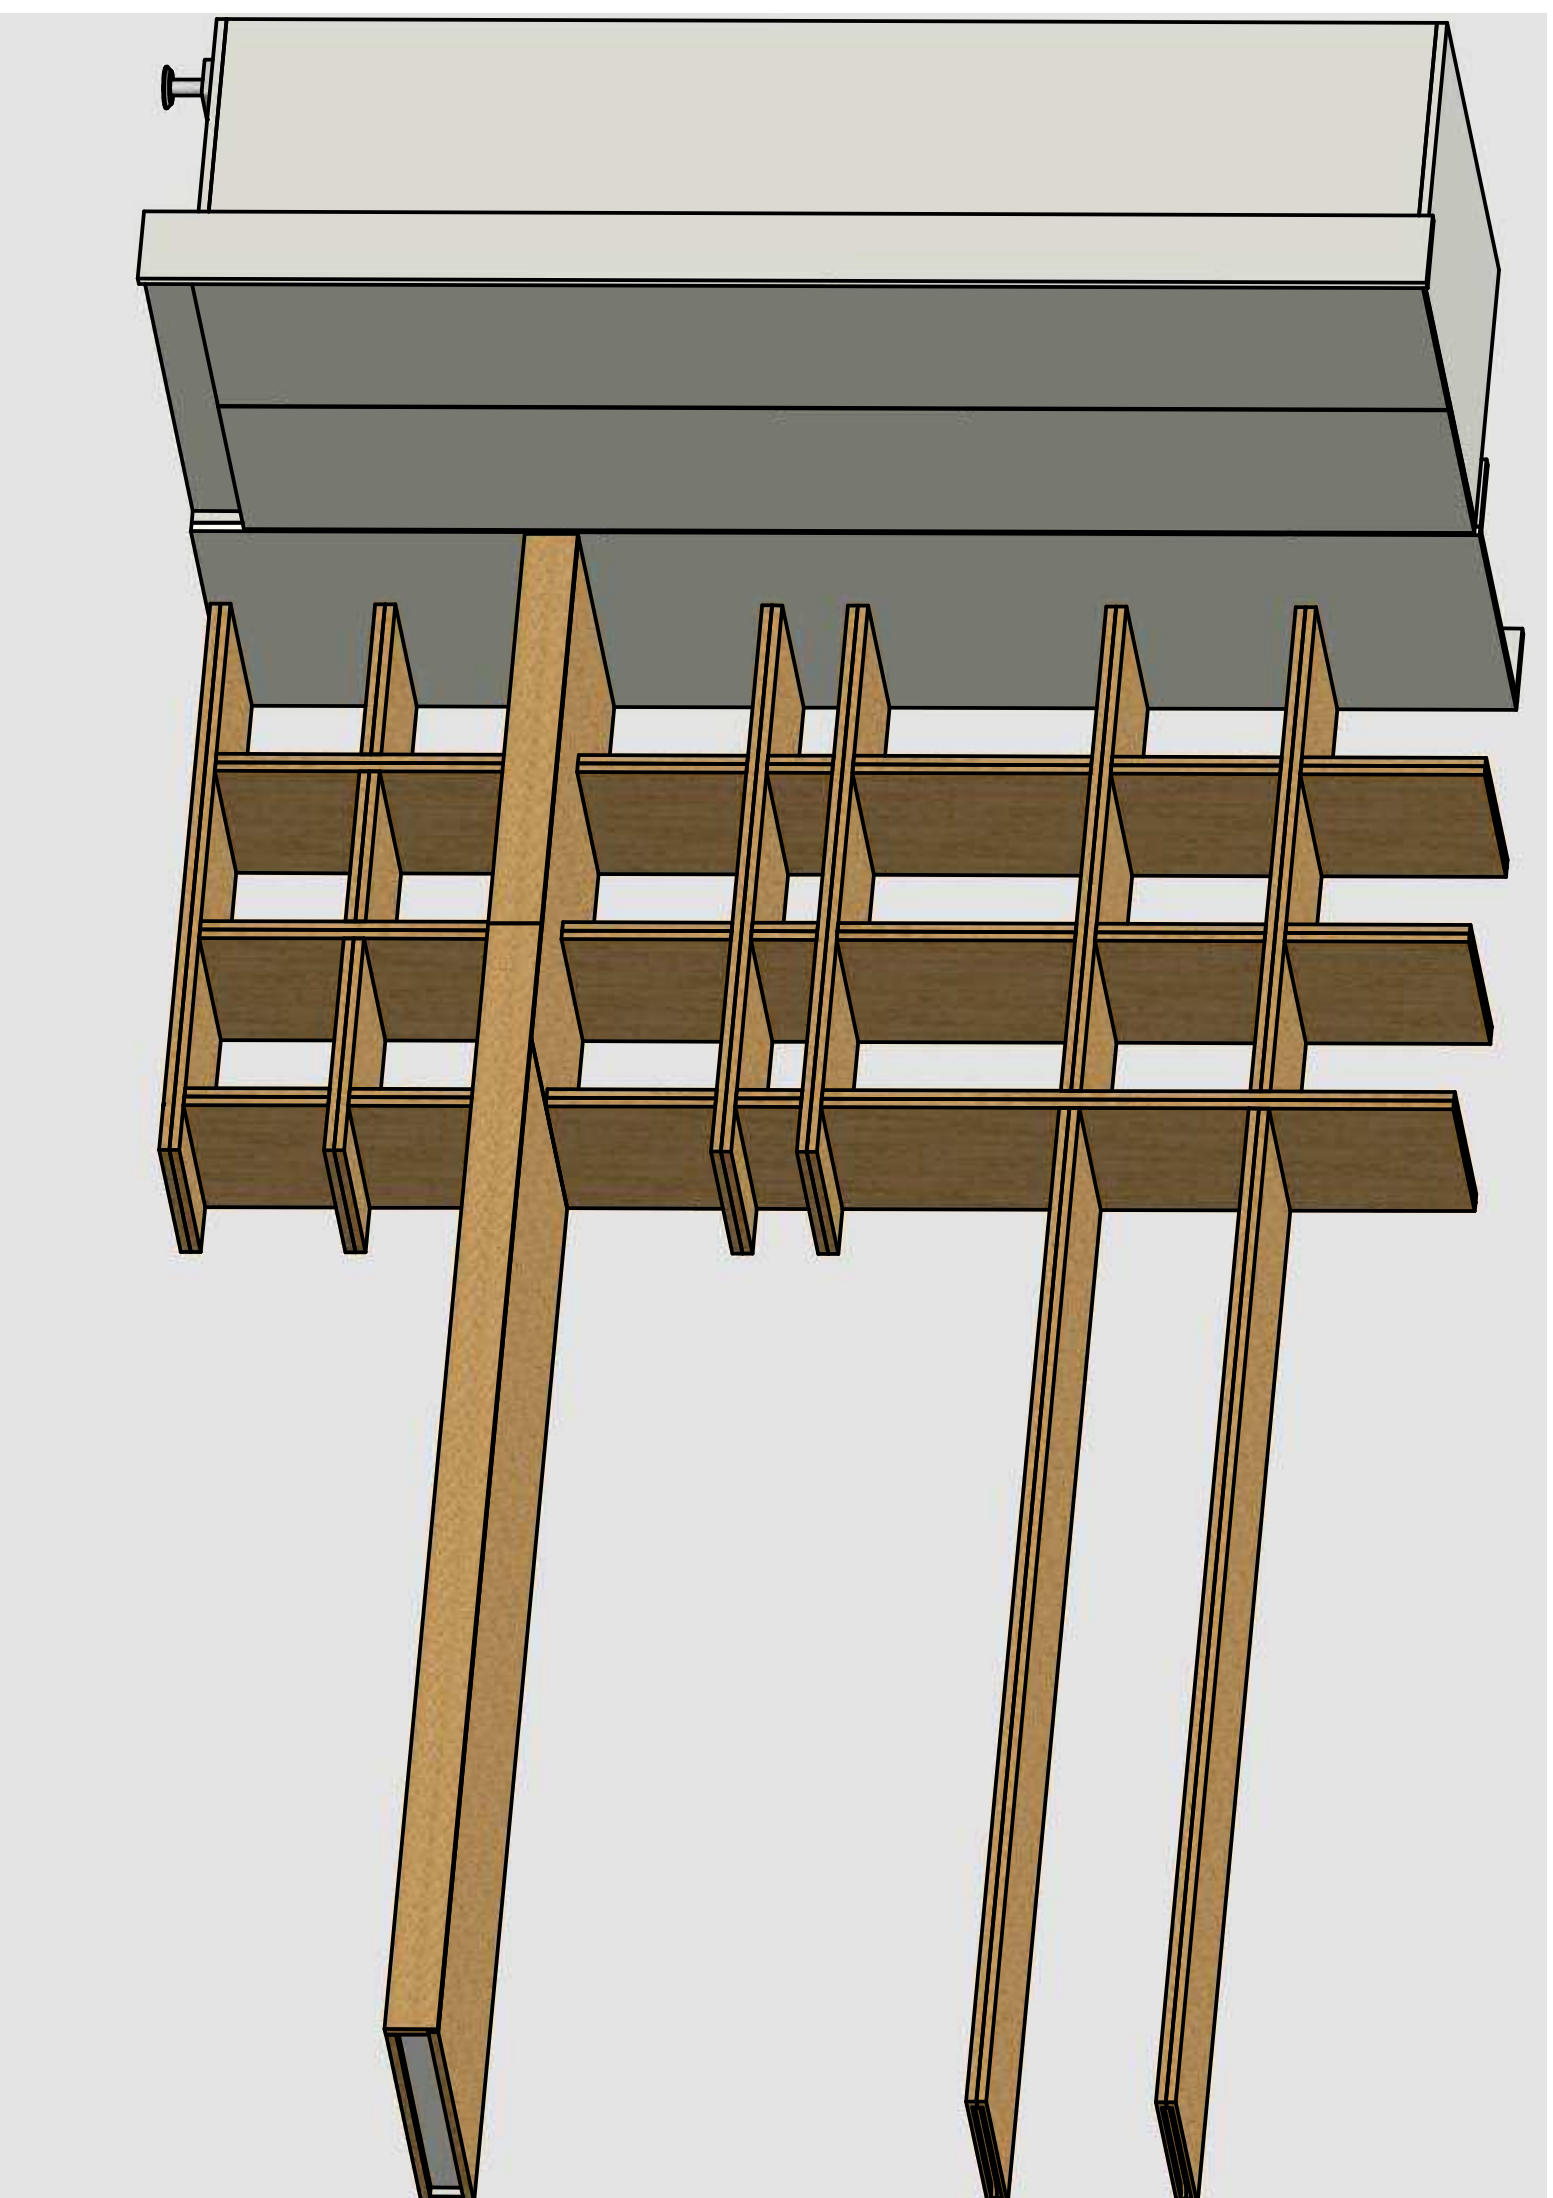

Menuiserie Traditionnel

Innovante à Strasbourg

DESTRIBOIS

Projet :		Sola-def	
Dessiné par : Destribois Florent		29/05/2020	
1:25		411.93kg	
A4		1/2	

Menuiserie Traditionnel

Innovante à Strasbourg

DESTRIBOIS

Projet :		Dessiné par : Destribois Florent	
Sola-def		29/05/2020	411.93kg
		1:20	A4
			2/2